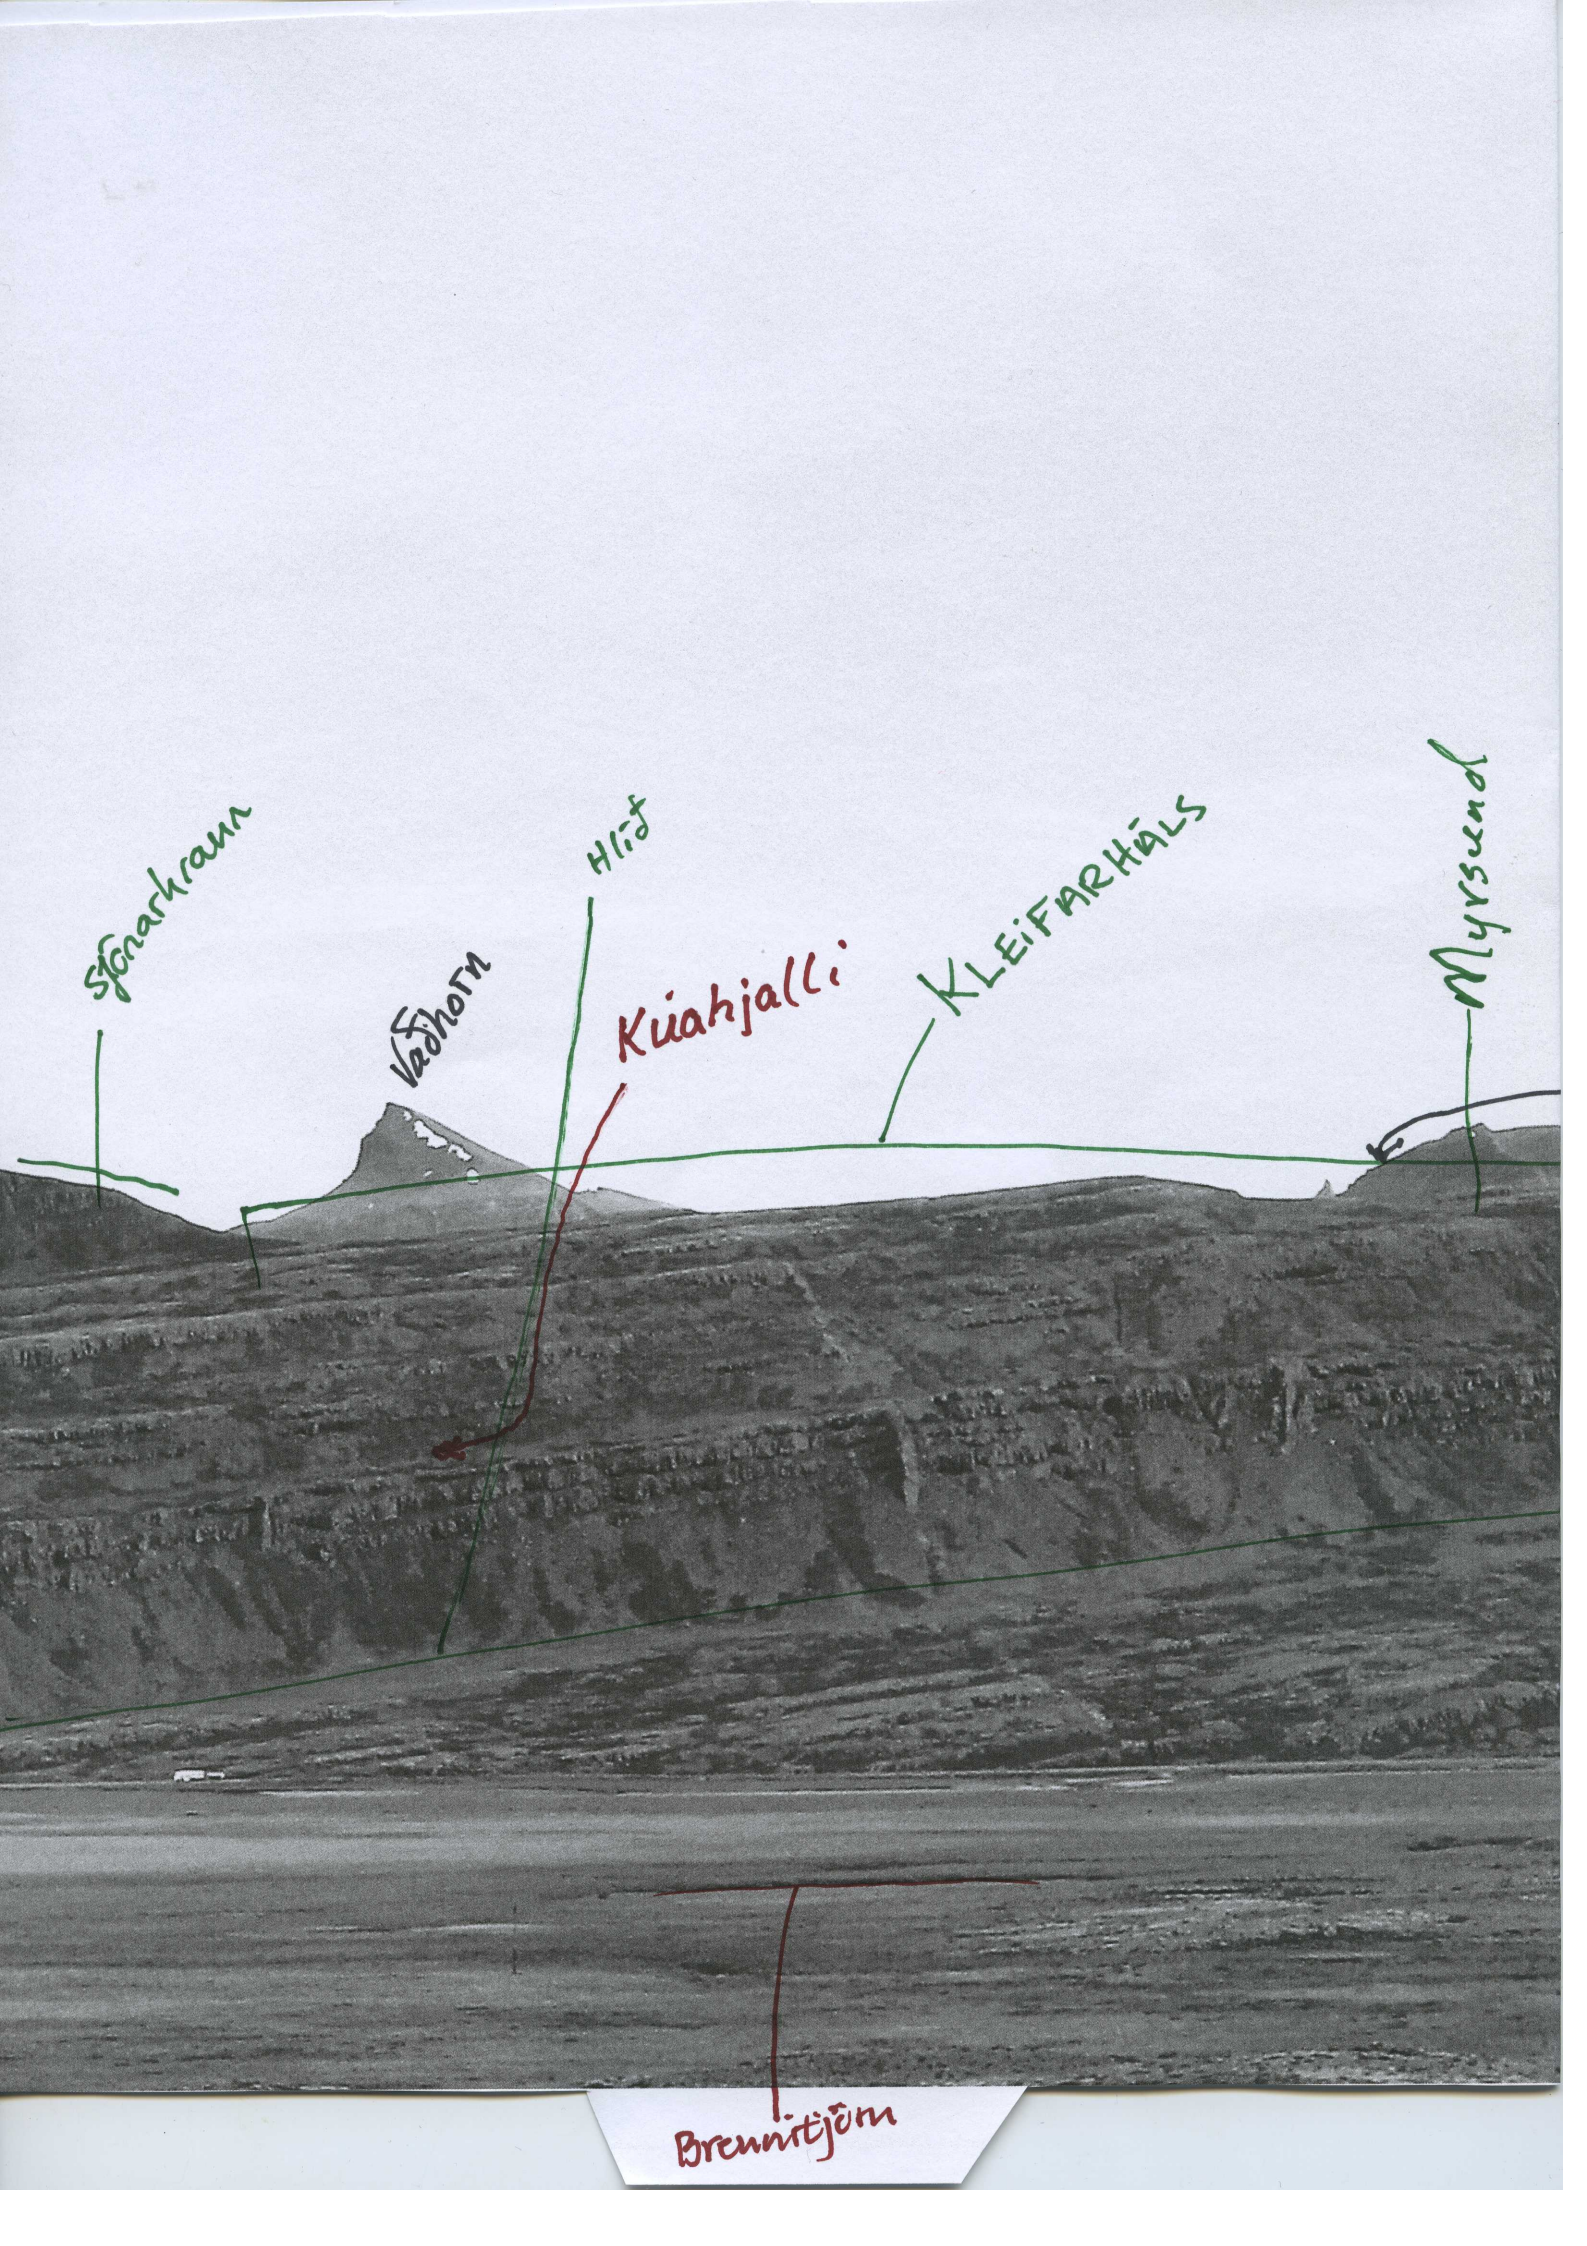

Gransfell

Stónarkraun

Vaðhoft

Hlíð

Kúahjalli

KLEIFARHÁLS

Myrsund

Brennifjörur

Störuð

Kerlinga hraun

Hangandi forfur

Höll

Leyningabalar

Hrafnekambar

Skúlaforfur

DISARSTUÐA FELC

Fenadarkoft

Handwritten text at the bottom center, possibly a name or location, partially obscured by a white sticker.

Inni krökur

Ytri krökur

Asunnarstadiy

Asgardur (S)

Kriabotn